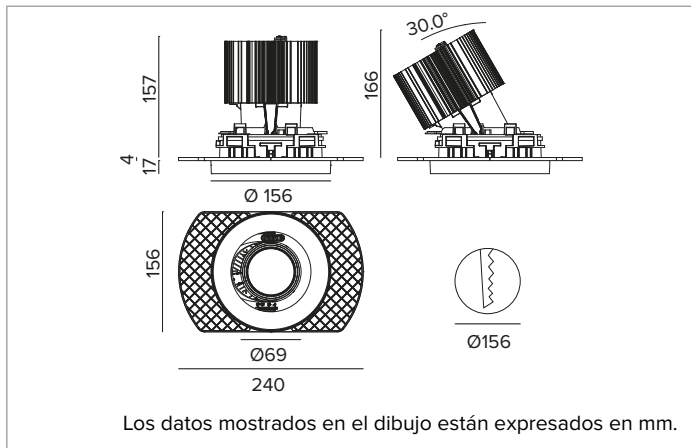

1T8648ELTR | CCTEVO ARCHITECTURAL 160

Proyector empotrable de LED con posibilidad de orientación en versión trimless

		2700K	H(m)	D(m)	Emax(lx)	
		Ra90		47°		
		Fixture Power	74W	1	0.87	9000
		Source Flux	7078lm	2	1.74	2250
		Fixture Flux	5310lm	3	2.61	1000
		Efficacy	72lm/W	4	3.47	562
TS1282	Imax=1272cd/klm	Imax	9002cd	5	4.34	360

CCT nominal: 2700K

Duración útil (L80/B10): >50000h tq +25°C

CARACTERÍSTICAS LUMINOTÉCNICAS

MWFL - óptica de precisión con anillo cut off negro de silicona. Versión con reflector de facetas convexas de aluminio anodizado especular y filtro holográfico difusor. UGR<22 (EN 12464-1).

Color y acabado: Negro profundo

Peso: 1,55Kg

Versión: TRIMLESS HO

Grado de protección: IP20 para la parte encastrada

Grado de protección: IP40 para la parte vista

CARACTERÍSTICAS ELÉCTRICAS

Driver electrónico ON-OFF integrado.