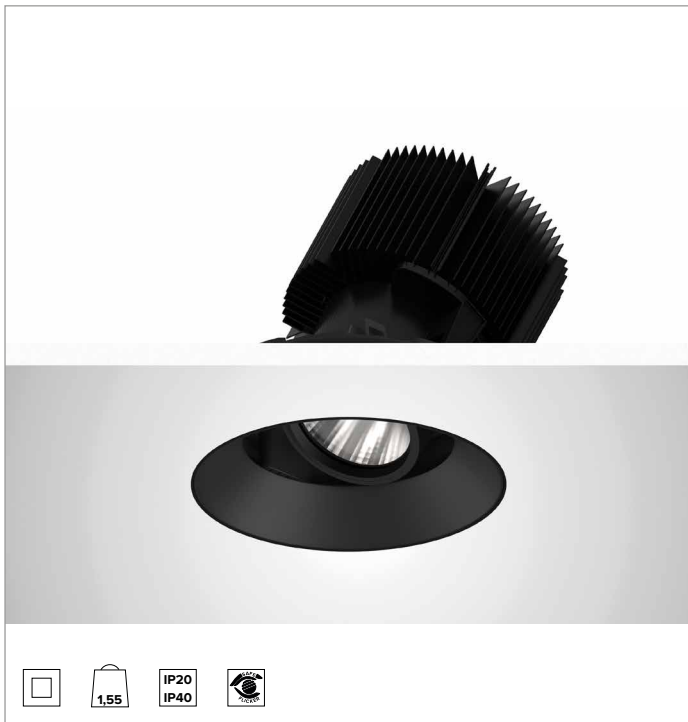

1T8648ELTR | CCTEVO ARCHITECTURAL 160

Proyector empotrable de LED con posibilidad de orientación en versión trimless

		2700K	H(m)	D(m)	Emax(lx)	
		Ra90		47°		
		Fixture Power	74W	1	0.87	9000
		Source Flux	7078lm	2	1.74	2250
		Fixture Flux	5310lm	3	2.61	1000
		Efficacy	72lm/W	4	3.47	562
TS1282	Imax=1272cd/klm	Imax	9002cd	5	4.34	360

CCT nominal: 2700K

Duración útil (L80/B10): >50000h tq +25°C

CARACTERÍSTICAS LUMINOTÉCNICAS

MWFL - óptica de precisión con anillo cut off negro de silicona. Versión con reflector de facetas convexas de aluminio anodizado especular y filtro holográfico difusor. UGR<22 (EN 12464-1).

Cuerpo y disipador de presofusión de aluminio pintado de color negro. Cobertura de color negro. Posibilidad de orientación del cuerpo óptico de hasta 30° en plano vertical, con bloqueo mecánico de la dirección y escala graduada, y posibilidad de orientación de 358° en plano horizontal. Versión trimless con elemento portante para la instalación y el rasado del yeso.

Color y acabado: Negro profundo

Peso: 1,55Kg

Versión: TRIMLESS HO

Grado de protección: IP20 para la parte encastrada

Grado de protección: IP40 para la parte vista

CARACTERÍSTICAS ELÉCTRICAS

Driver electrónico ON-OFF integrado.